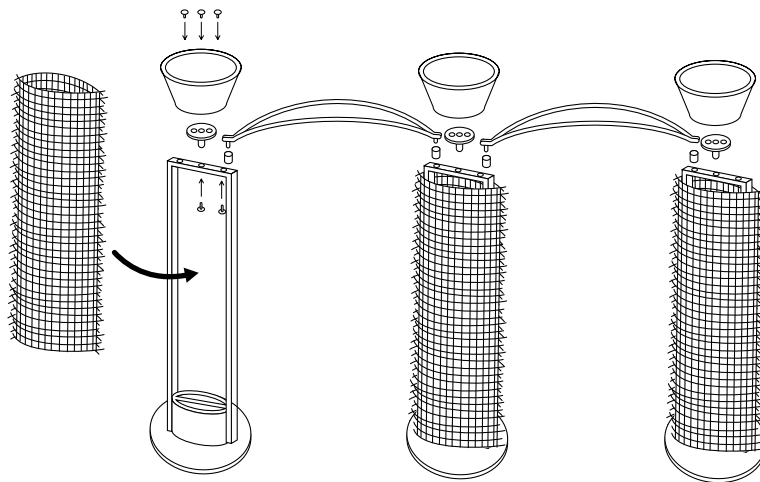

TD-395
ライトピラー

- ① TD-395-A-1(別注)
- ② TD-395-B-1(別注)
- ③ TH-227-③・④・⑤

- ① TD-395-A-1
- ② TD-395-B-2
- ③ アーチ②・2
- ④ TFK-450A
- ⑤ TFK-486A
- ⑥ VFU-304

TD-395-A-1
H:1,200 W:420 D:300

TD-395-A-2
H:1,440 W:420 D:300

TD-395-B-1
H:1,700 W:420 D:300

TD-395-B-2
H:1,945 W:420 D:300

パーツ&アタッチメント

- | | | | | | |
|---|--|---|--|---|---------------------|
|  | アーチ
a-1 H:250 W:1,430 D:20
焼付塗装 |  | プランター
b H:200 W:390 D:180
骨白ペイント板 |  | アーチ取付金具
d |
|  | アーチ
a-2 H:300 W:1,820 D:20
焼付塗装 |  | プランター取付金具
c | | |